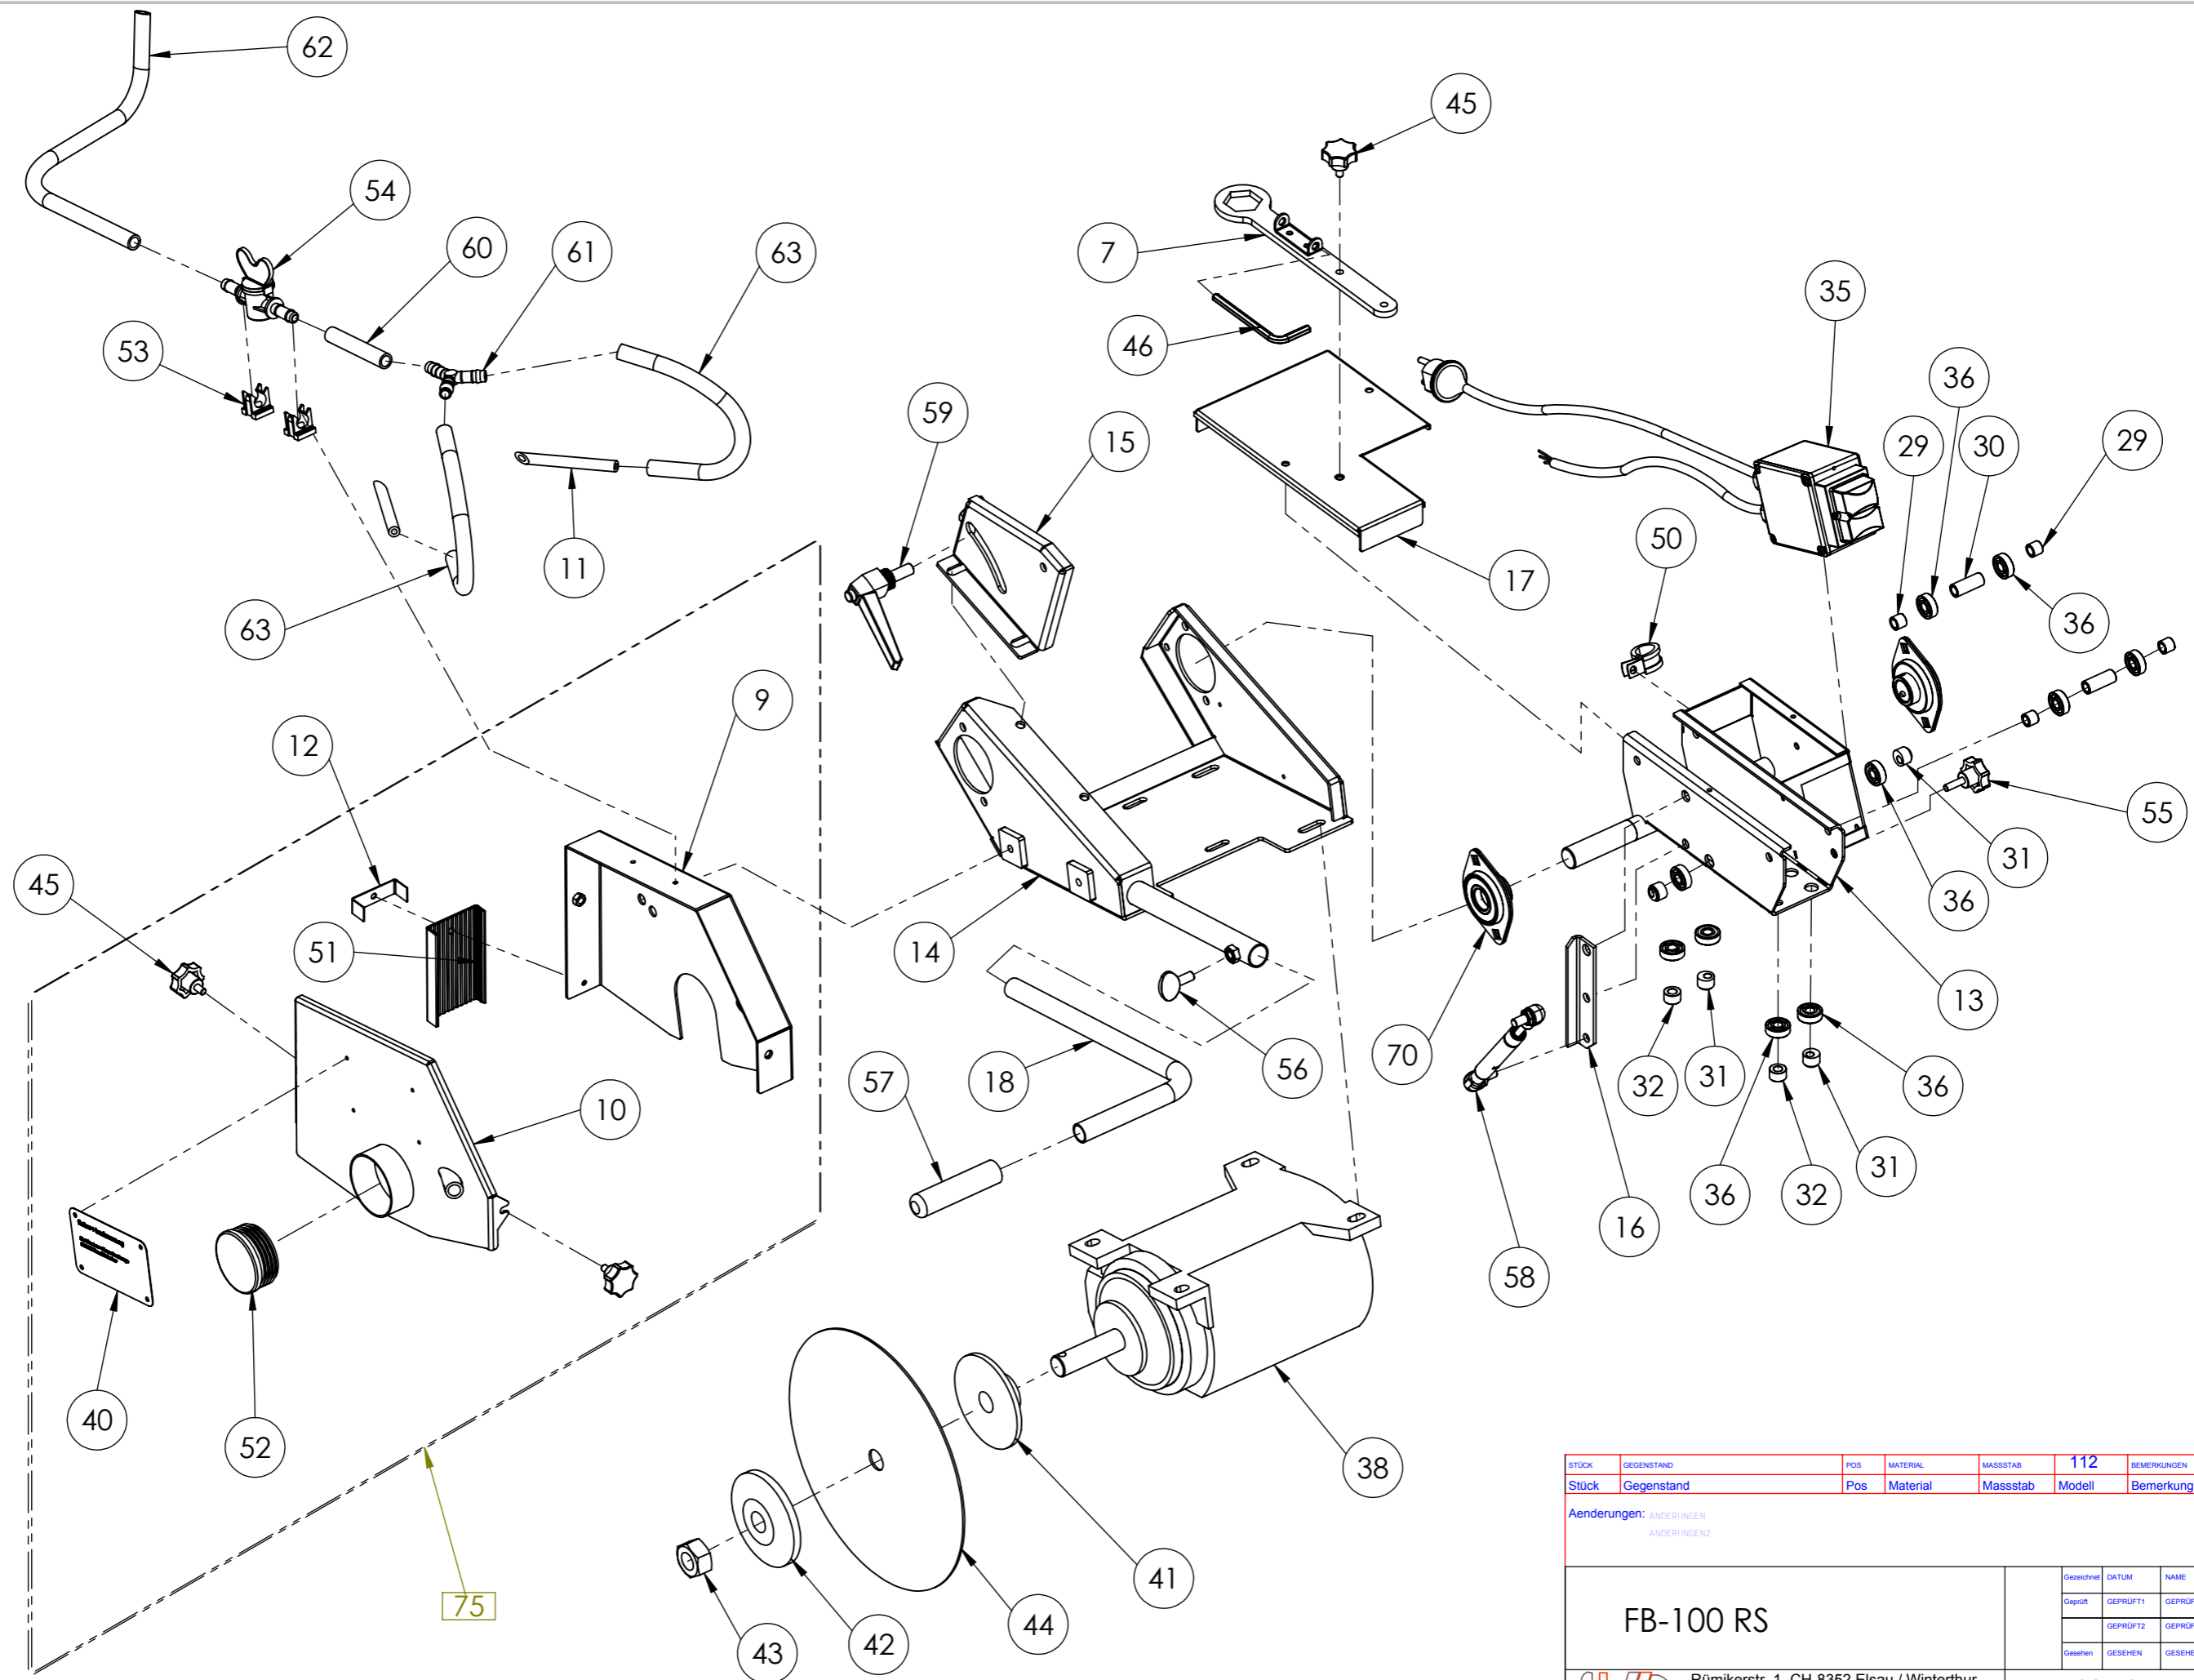

STÜCK	GEGENSTAND	POS	MATERIAL	MASSSTAB	112	BEMERKUNGEN												
Stück	Gegenstand	Pos	Material	Massstab	Modell	Bemerkungen												
Änderungen: ANDERINGEN ANDERINGENZ																		
<b>FB-100 RS</b>					<table border="1"> <thead> <tr> <th>Gezeichnet</th> <th>DATUM</th> <th>NAME</th> </tr> </thead> <tbody> <tr> <td>Geprüft</td> <td>GEPRÜFT1</td> <td>GEPRÜFTNAME</td> </tr> <tr> <td></td> <td>GEPRÜFT2</td> <td>GEPRÜFTNAME2</td> </tr> <tr> <td>Gesehen</td> <td>GESEHEN</td> <td>GESEHENNAME</td> </tr> </tbody> </table>		Gezeichnet	DATUM	NAME	Geprüft	GEPRÜFT1	GEPRÜFTNAME		GEPRÜFT2	GEPRÜFTNAME2	Gesehen	GESEHEN	GESEHENNAME
					Gezeichnet	DATUM	NAME											
					Geprüft	GEPRÜFT1	GEPRÜFTNAME											
						GEPRÜFT2	GEPRÜFTNAME2											
Gesehen	GESEHEN	GESEHENNAME																
		Rümikerstr. 1, CH-8352 Elsau / Winterthur Tel. 052 / 368 74 20 Fax. 052 / 363 28 34		<b>FB-100-RS-K</b>														

Position	N° Artikel/Article	N° Artikel/Article	N° Artikel/Article		
----------	--------------------	--------------------	--------------------	--	--

43	A60K.063	inexistent	A81K.037		
44	Trennscheibe / Disque = Original/e = 8522.2N				
45	90121 / 90122				
46	73091				
47	A81K.055.I				
48	69833				
49	7505/3 S				
50	90097				
51	A73130				
52	A81K.124				
53	BFH-12-0				
54	1200				
55	69833				
56	A36.008				
57	ML4.043				
58	10023.050	90016	90016		
59	A81K.030				
60	A81K.054				
61	A81K.055				
62	A81K.054				
63	A81K.056				
64	QT25BOX				
65	543072845				
66	10023.061				
67	A81K.098				
68	10023.031				
69	A81K.026				
70	22957 + 28889				
71	8972				
71.1	8972.1				
72	ohne/sans Art. N°	leer/vide = DITO	leer/vide = DITO		
73	10023.102				
74	10023.025 + 69833	90105 + 69833	90105 + 69833		
75	10023.100				