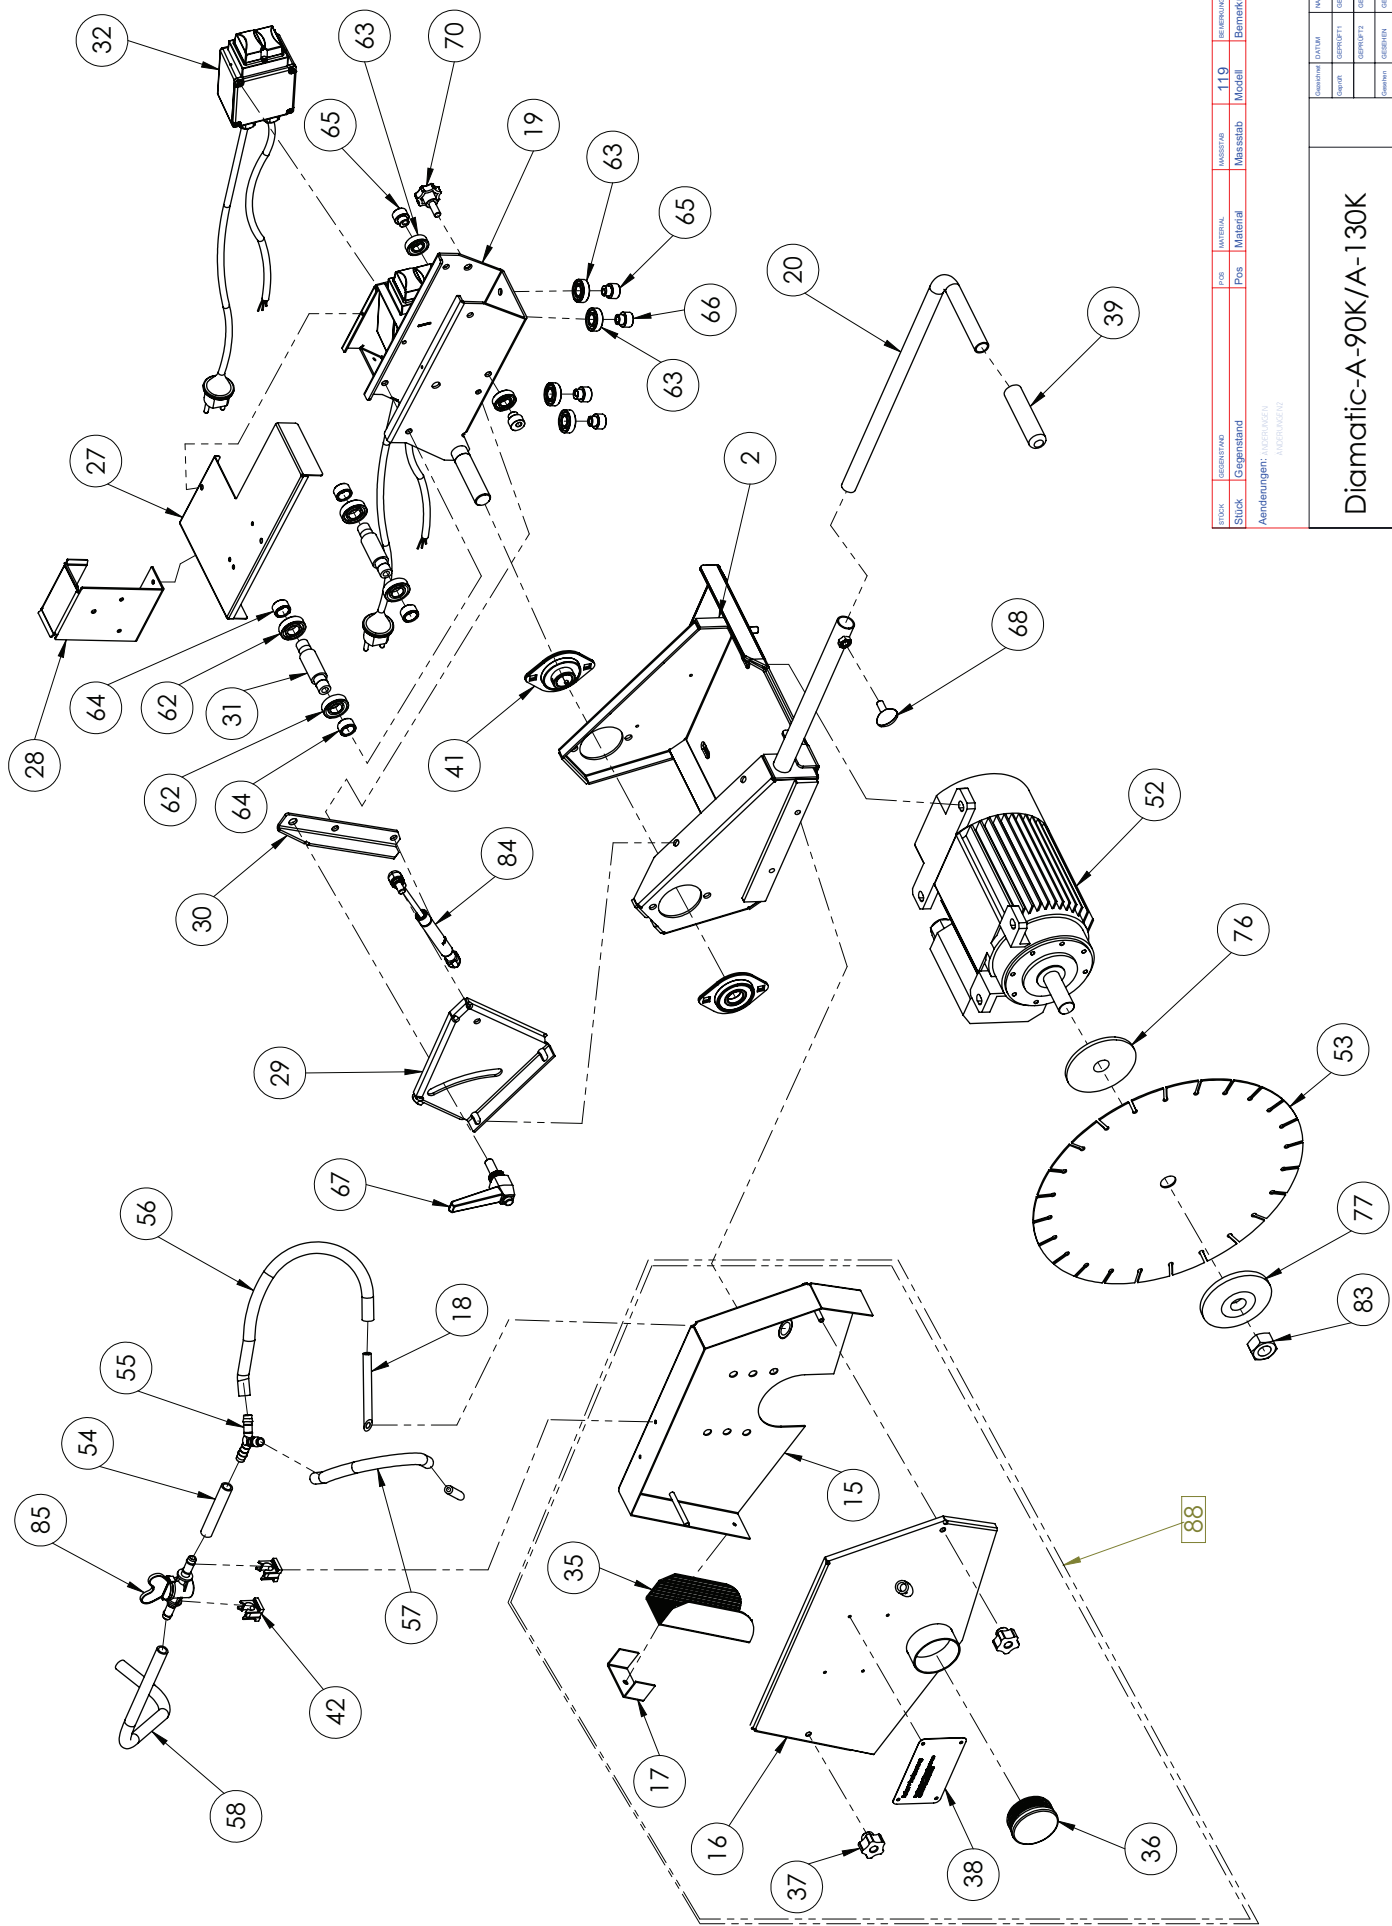

Stück	Bestell-Nr.	Pos.	Material	Menge	119	Bezeichnung	
Stück	Bestell-Nr.	Pos.	Material	Menge		Bezeichnung	
Anmerkungen:							
Diamatic A-90K/A-130K Rümikerstr. 1, CH-8352 Eisau / Winterthur Tel. 052 / 368 74 20 Fax. 052 / 363 28 34 www.frigas.ch							NAME BEZUGS-NR. GEWÄHR-NR. GEWÄHR-FAK. GEWÄHR-TERM. GEWÄHR-ART.
							A90-00-00K/A130

Stück	Bestell-Nr.	Pos.	Material	Modell	119	Bezeichnung
Stück	Gegenstand	Pos.	Material	Modell		Bemerkungen
Anmerkungen: A90000000						
Diamatic-A-90K/A-130K Rümikerstr. 1, CH-8352 Eisau / Winterthur Tel. 052 / 368 74 20 Fax. 052 / 363 28 34 www.fraab.ch						
Bestell-Nr.	Modell	Bezeichnung	Bestell-Nr.	Modell	Bezeichnung	Bezeichnung

A90-00-00K/A130

Gültig bis Baujahr Ende 2012		valable jusqu'a l'année de construction fin 2012			
Artikel/Article	9035	9035.1	9041	9046	9045
Typ/Type	A-90K	A-90K	A-90K	A-90K	A-90K
Motor/Moteur	2.2kW 230V	2.6kW 230V	3.0kW 400V	2.6kW 230V	3.0kW 400V
Diaschutz/Carter	350mmm	350mmm	350mmm	450mmm	450mmm

1	90061.1	leer/vide = DITO			
2	A81K.003.2		leer/vide = DITO		
3	90062			leer/vide = DITO	
4	90062.1				leer/vide = DITO
5	90094				
6	90096				
7	90095				
8	90084.1				
9	90089.1				
ohne Zeichnung	sans dessin	nur/seulelment	1346 + 1345	1301130	1301130
ohne Zeichnung	sans dessin	nur/seulelment	1346 + 1345	1301131	1301131
10	90161				
11	90990				
12	90103				
13	90066	jusqu'à 2012	bis 2012	jusqu'à 2012	bis 2012
14	90102				
15	A44.011.A			A44.011/450-S	A44.011/450-S
16	A44.011.C			A44.011/450-D	A44.011/450-D
17	A81K.052				
18	3085.040				
19	A81K.001				
20	A81K.003.1				
21	90101				
22	94081				
23	90105				
24	76100				
25	76106				
26	90120				
27	A81K.002				
28	91120				
29	A81K.005				
30	A81K.004				
31	A81K.016				
32	90010	90010	A81K.010.A	90010	A81K.010.A
33	90107				
34	90106				
35	A81K.051				
36	A81K.124				
37	A44.013				
38	A81K.043				
39	ML4.043				