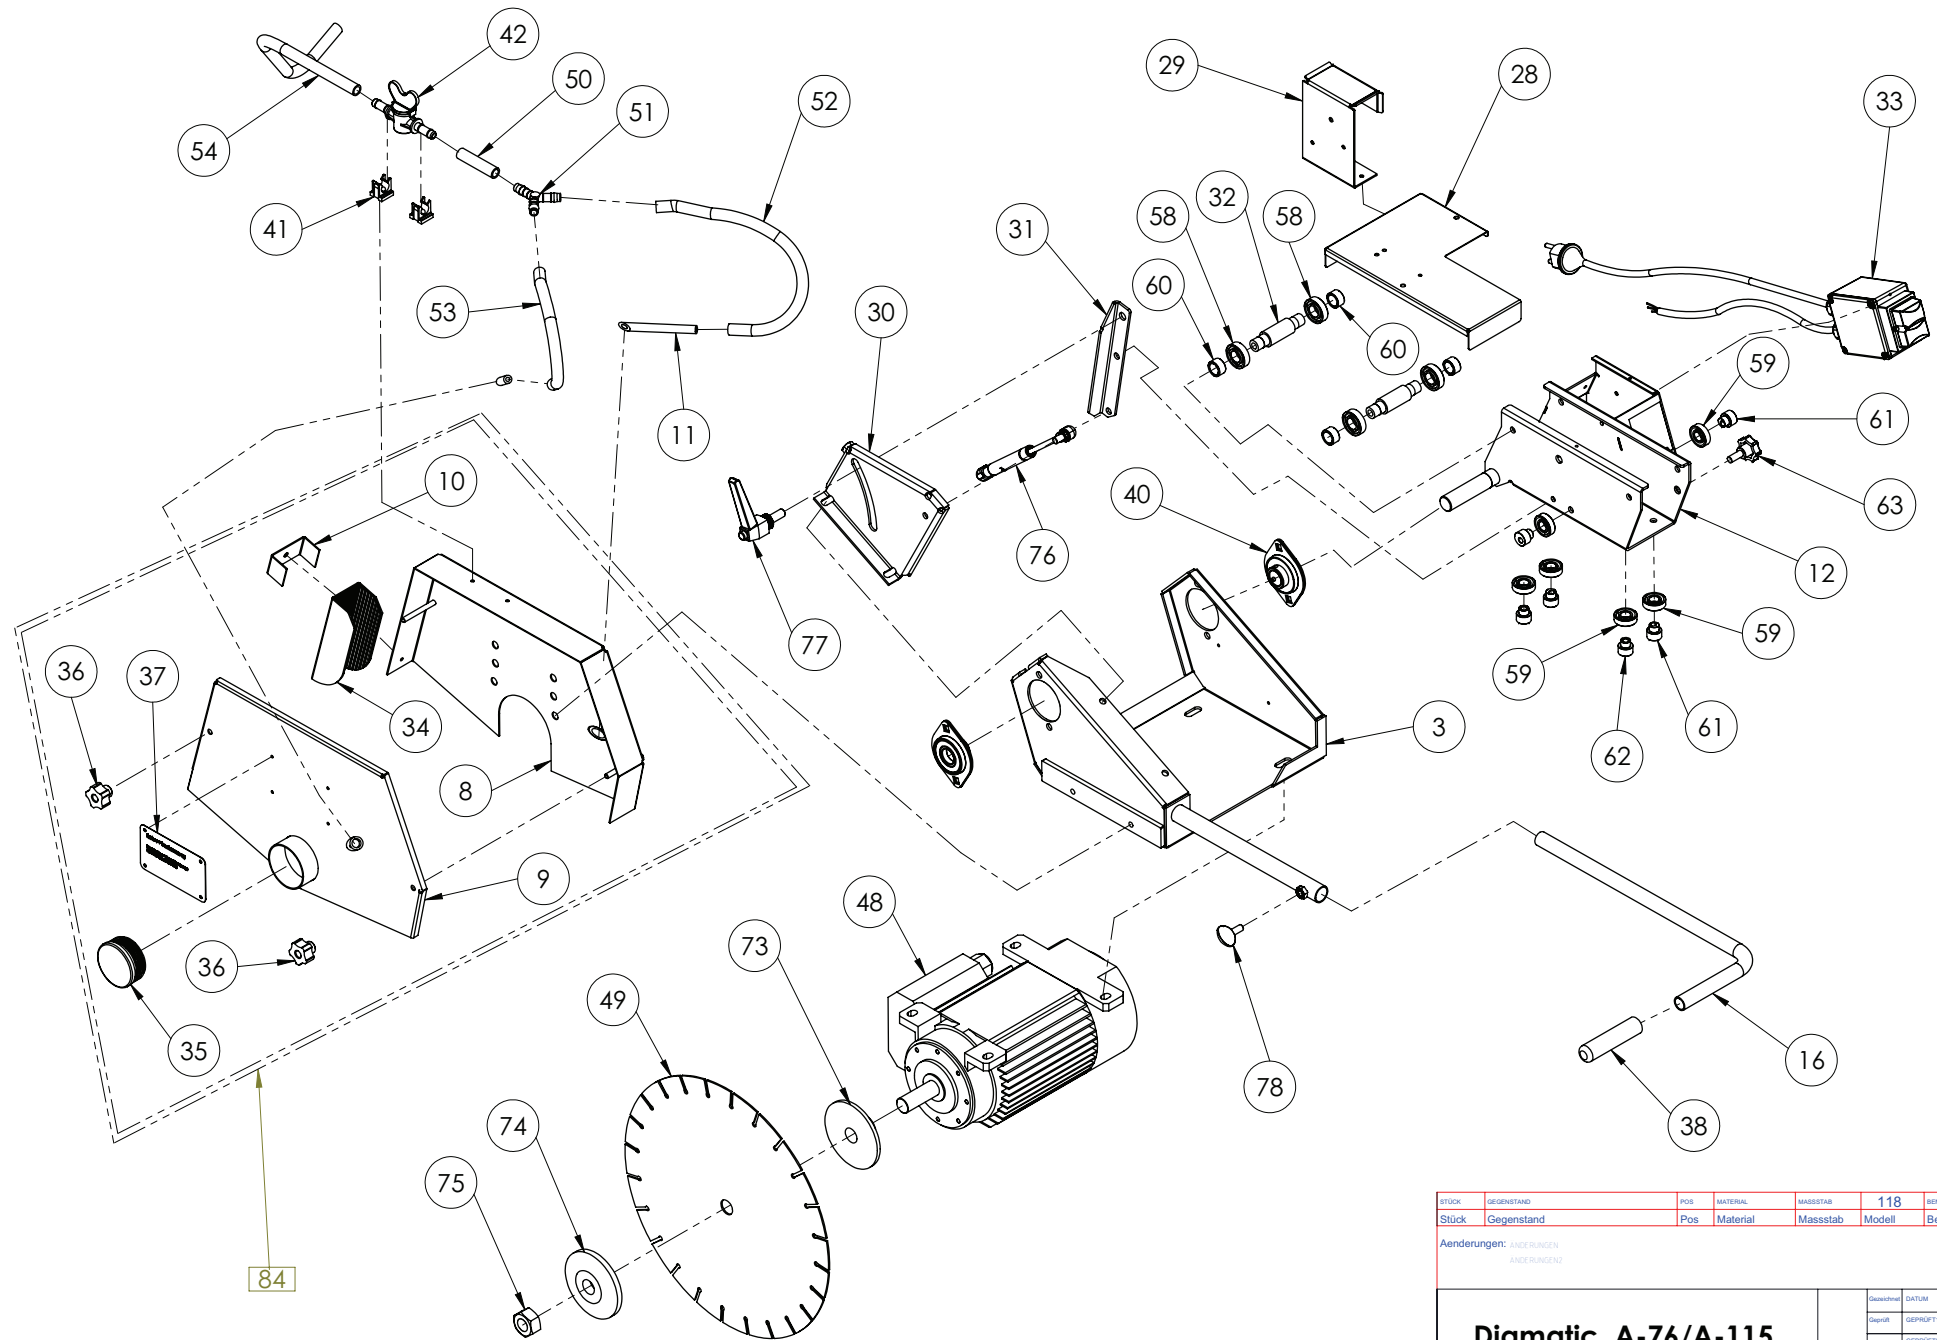

84

STÜCK	GEGENSTAND	POS	MATERIAL	MASSSTAB	118	BEMERKUNGEN						
Stück	Gegenstand	Pos	Material	Massstab	Modell	Bemerkungen						
Änderungen: ÄNDERUNGEN ÄNDERUNGEN												
Diamatic A-76/A-115						<table border="1"> <thead> <tr> <th>Datum</th> <th>Datum</th> <th>Name</th> </tr> </thead> <tbody> <tr> <td>Geprüft</td> <td>GEPRÜFT1</td> <td>GEPRÜFTNAME</td> </tr> <tr> <td>Geprüft</td> <td>GEPRÜFT2</td> <td>GEPRÜFTNAME2</td> </tr> <tr> <td>Gelesen</td> <td>GESEHEN</td> <td>GESEHENNAME</td> </tr> </tbody> </table>						
						Rümikerstr. 1, CH-8352 Elsau / Winterthur Tel. 052 / 368 74 20 Fax. 052 / 363 28 34						
												A76-00-00K/A115